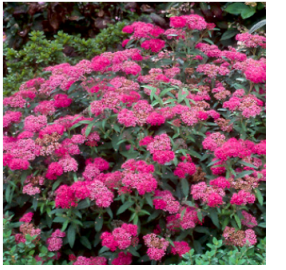

- Heesters vakbeplanting**
- Ca Caryopteris claud 'Havenly Blue'
  - De Deutzia gracilis 'Nikko'
  - Di Diervilla splendens
  - He Hedera hel. 'Arborescens'
  - Hy Hypericum inod. 'Rheingold'
  - Ph Philadelphus Virginal'
  - Ri Ribes sang. 'Splendens'
  - Sp Spiraea 'Anthony Waterer'

- Bosplantsoen**
- Bosplantsoen snoeien en aanvullen met beplanting

- Haag**
- LMV Liguster/meidoorn/veldesdoorn

- Vaste planten**
- Green to colour vaste planten

- Overig**
- Bestaande bank
  - Plint

Voorbeelden lage Heesters

Voorbeelden solitaire Heesters

Impressie Green to colour vaste planten